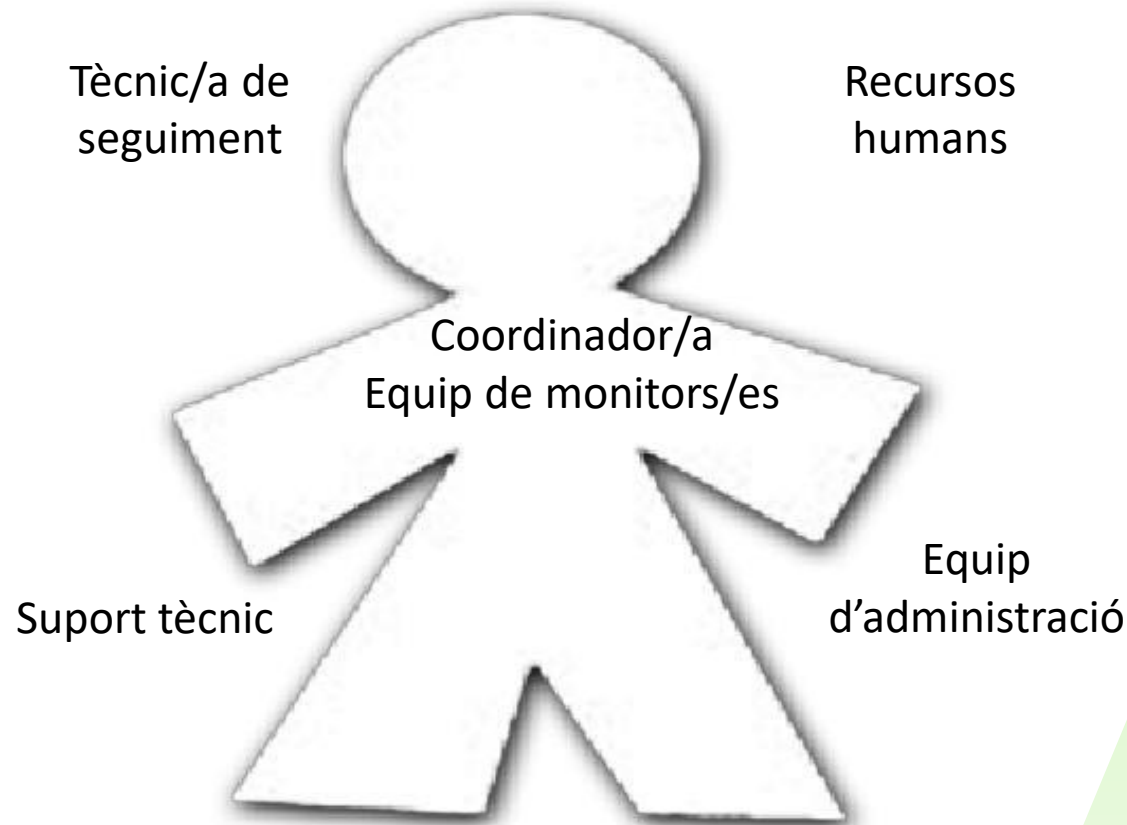

L'equip humà

Per tal d'organitzar i acompanyar els infants i joves als casals comptem amb un equip de professionals que garanteixen tots els processos.